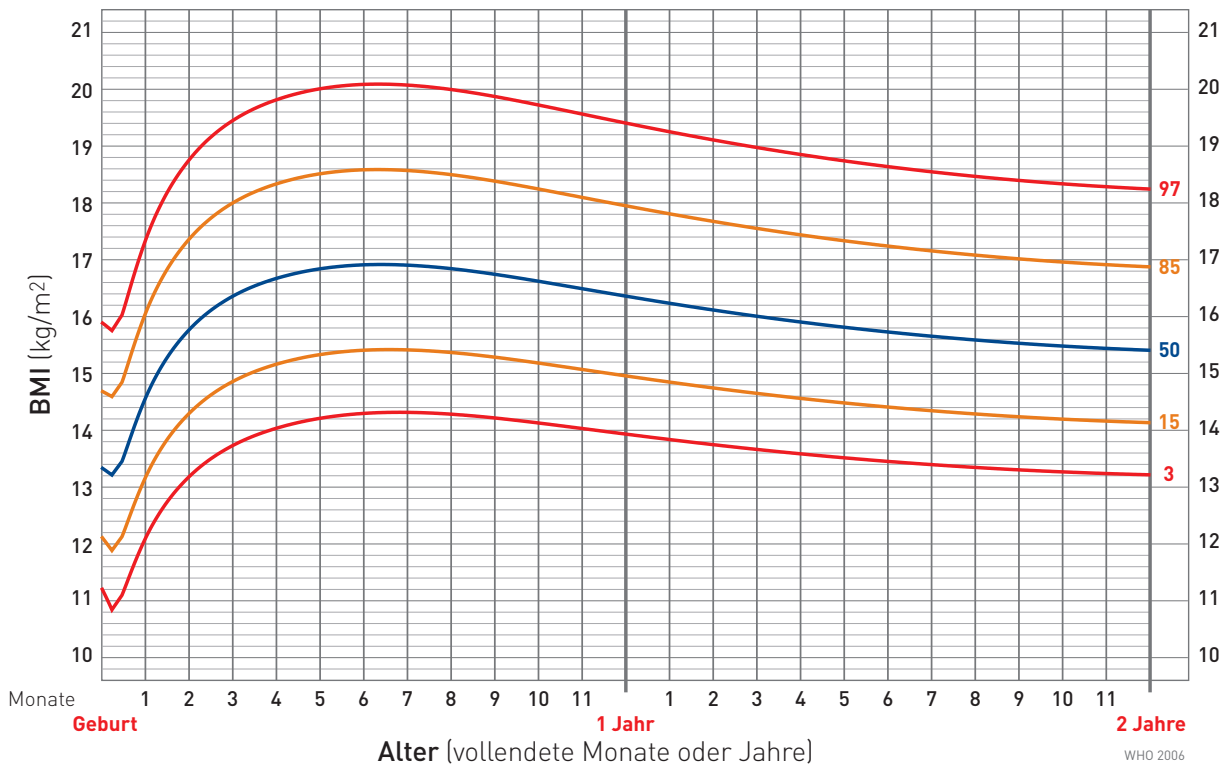

Mädchen

Körperlänge nach Alter

Geburt bis 6 Monate

Körpergewicht nach Alter

Geburt bis 6 Monate

Mädchen

Körpergewicht nach Körperlänge

Geburt bis 2 Jahre

Body-Mass-Index (BMI) nach Alter

Geburt bis 2 Jahre

Jungen

Körperlänge nach Alter

Geburt bis 6 Monate

Körpergewicht nach Alter

Geburt bis 6 Monate

Jungen

Körpergewicht nach Körperlänge

Geburt bis 2 Jahre

Body-Mass-Index (BMI) nach Alter

Geburt bis 2 Jahre